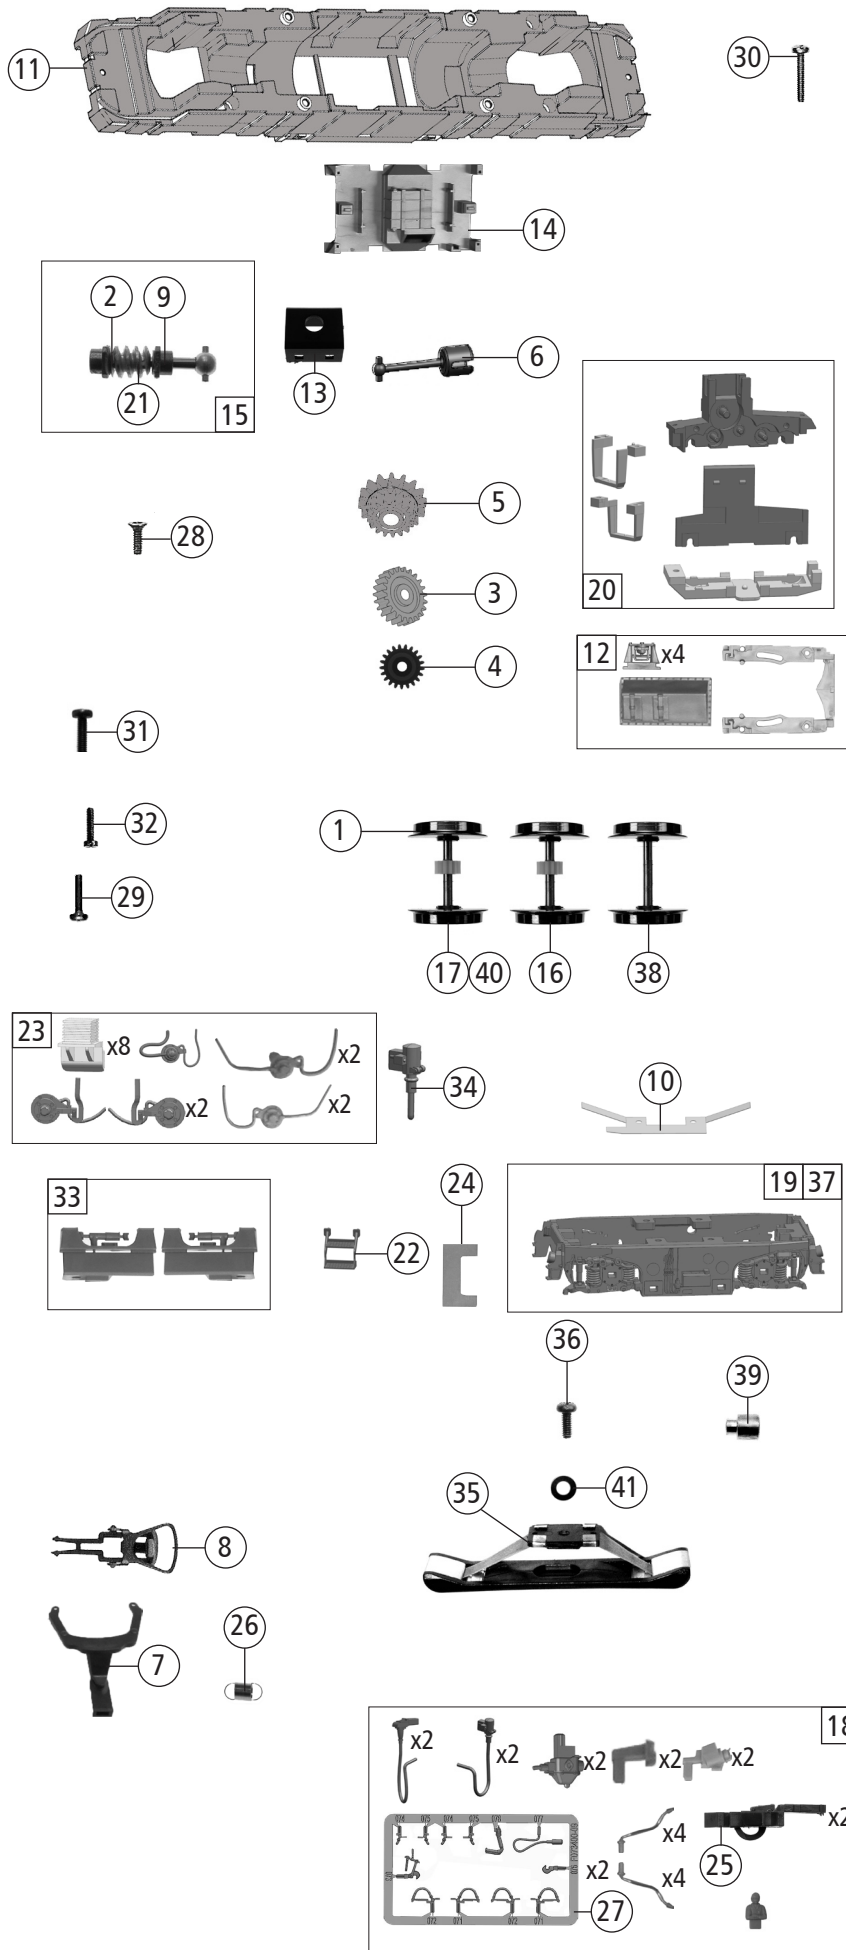

Pos. Nr. Pos.no.	Beschreibung Description	Art.-Nr. Art.no.	Preisgruppe Price bracket
70160	NS 1600	=	
70161		=	🔊
78161		~	🔊
1	Gehäuse kpl. Betr.Nr. 1631 Body ass. loco no.1631	147873	38
2	Stromabnehmer NS Pantograph NS	85592	24
3	PT-Schraube M1,5x5 mm PT-Screw	108137	3
4	Motorkardanschale Motor cardan bearing	87129	4
5	Platine kpl. PL 22 PCB complete	147906	20
6	Puffer Buffer	147898	3
7	Führerstand Drivers cab	147874	7
8	Griff kurz Handle	147889	3
9	TS-Isolatoren Part set-Isolators	147890	16
10	Dachbox Roof box	147892	4
11	Brückenstecker TVS PLUX-16 Jumper	133241	10
12	Lichtmaske+Motordistanzplatte Light mask+motor spacer plate	147916	6
13	Dachspirale+leitung Roof spiral +wire	147902	16
14	Kontaktfeder lang Contact spring long	145560	4
15	Motorkontaktfeder kurz Motor contact spring short	145561	4
16	Waschanlage+Kasten Wash ass.+boxes	147887	9
17	GF-Schraube M2x5 mm GF-Screw	114966	3
18	Motor m. 2Schwungm.+Kardasch. KM Motor w.2flywheels+cardan reception	147914	25
19	Dachaufsatz Roof ass.	142749	8
20	Stirnfenster Front window	142732	6
21	Box f. Horn Box for horn	147895	4
22	TS-Isolatoren Part set-Isolators	147900	7
23	Scheibenwischer li+re Wipers L+R	147886	9
24	TS-Griffe Part set-Handrails	147903	10
25	Umlauf Running board	147904	7
26	Frontnase Front nose	147876	13
27	E-Lokführer Driver	116668	6
28	Lichtabdeckung Light cover	147875	7
29	TS-Fenster+Lichtleiter Part set-Window+light conductors	147885	10
30	Motordämpfer Motor damper	113376	4
31	UIC-Dose UIC-socket	147888	3
32	TS-Leitungen+E-dose Part set-Wiring+E-socket	147899	7
33	Zugfeder Draw spring	96520	3
34	Puffergriff Buffer handle	147901	3
35	Griffstange 16,5mm Handrail 16.5mm	141082	5
36	Lüfter seitlich Side vent	147880	6
37	Funkantenne Radio antenna	147891	5
38	Tritt seitlich Side treadle	147905	6
39	TS-Kessel+Sandkasten Part set-Boiler+sandboxes	147896	10
Sound			
40	Platine kpl. PL 22 f. Sound PCB complete	147927	22
41	Sounddecoder Sound decoder	129000	39
42	Soundbox Sound box	139681	6
43	Lautsprecher Loudspeaker	129524	13